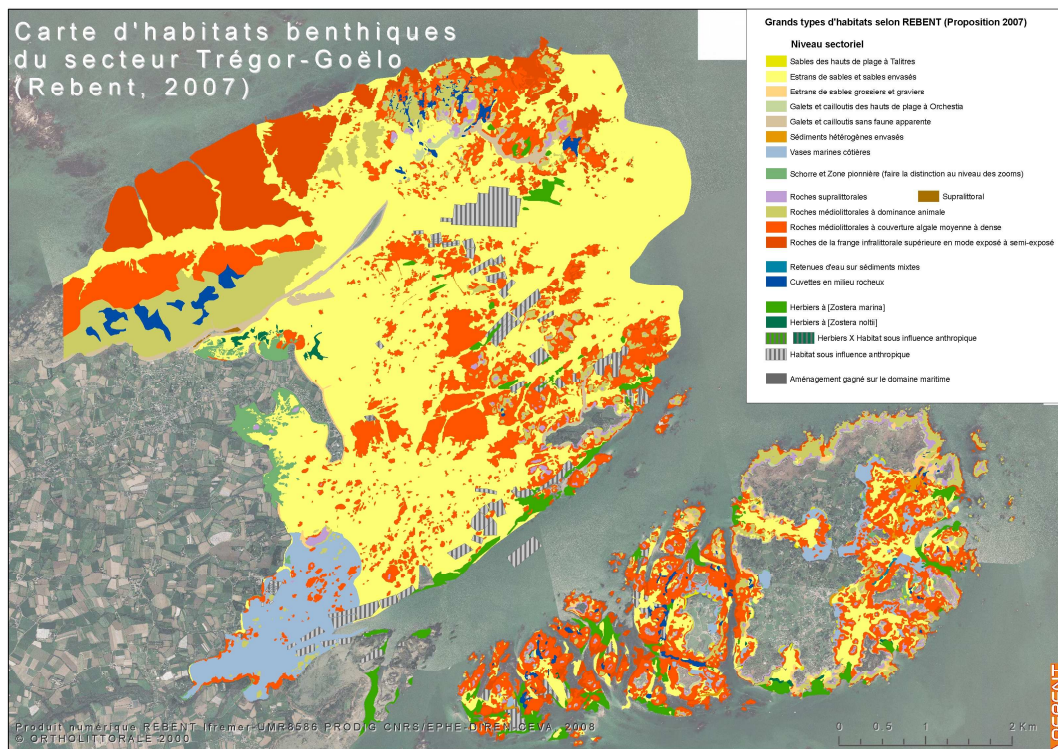

### Secteur Trégor-Goëlo

Rollet C.<sup>(1)</sup>, Bonnot-Courtois C.<sup>(2)</sup>, Alloncle N.<sup>(1)</sup>, 2007

(1) **Ifremer** (2) **CNRS** **PRODIG**

### Carte alti-bathymétrique du secteur Trégor-Goëlo

Rollet C., A. Ehrhold, A. Bordin, J. Populus, P. Bodénès, M. Vasquez, 2008

**Ifremer**